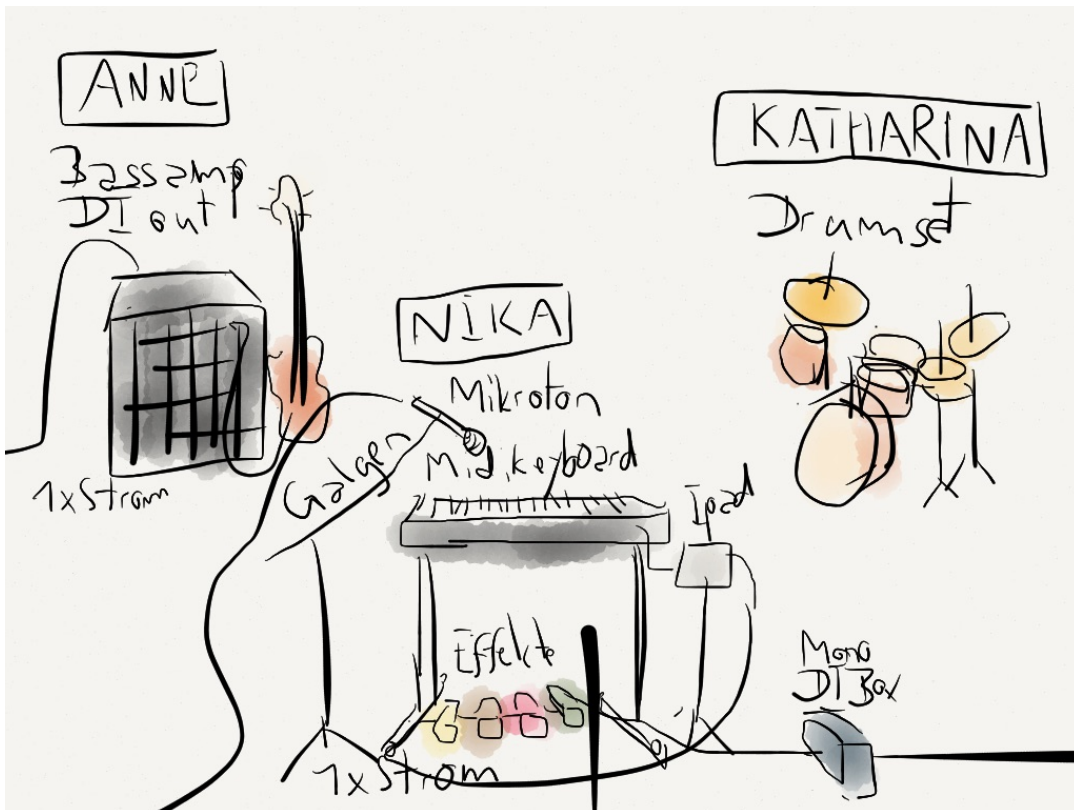

Technical Rider

Bandname: Nika & Karambolage

Ansprechperson: Nika (booking@nikakarambolage.de, 0176 6335 1808)

Nika: Keyboard + Gesang

- * Mikrofonstativ mit Galgen
- * Mikrofon Sennheiser e935 wird mitgebracht
- * Keyboard 1 liefert Line-Signal in Mono Klinke für DI-Box
- * Keyboard 2 liefert Stereo Klinke für Stereo-DI, könnte aber auch selbst in mono mit Keyboard 1 zusammengemixt werden

Anne: E-Bass + BG Gesang

- * DI-Ausgang am Bassamp
- * Mikrofonstativ mit Galgen
- * Gesangsmikrofon

Katharina: Schlagzeug + BG Gesang

- * normales Set mit Snare, 2 Hängetoms, 1 Standtom, Hihat und 3 Becken
- * Mikrofonstativ mit Galgen
- * Gesangsmikrofon

Monitore: wenn möglich 3 Monitore

Für kleine Räume:

Klein-PA kann mitgebracht werden (2 Aktivboxen, Kleinmischpult und 1 Monitor)
evtl nur Gesang + Keyboard über PA verstärken