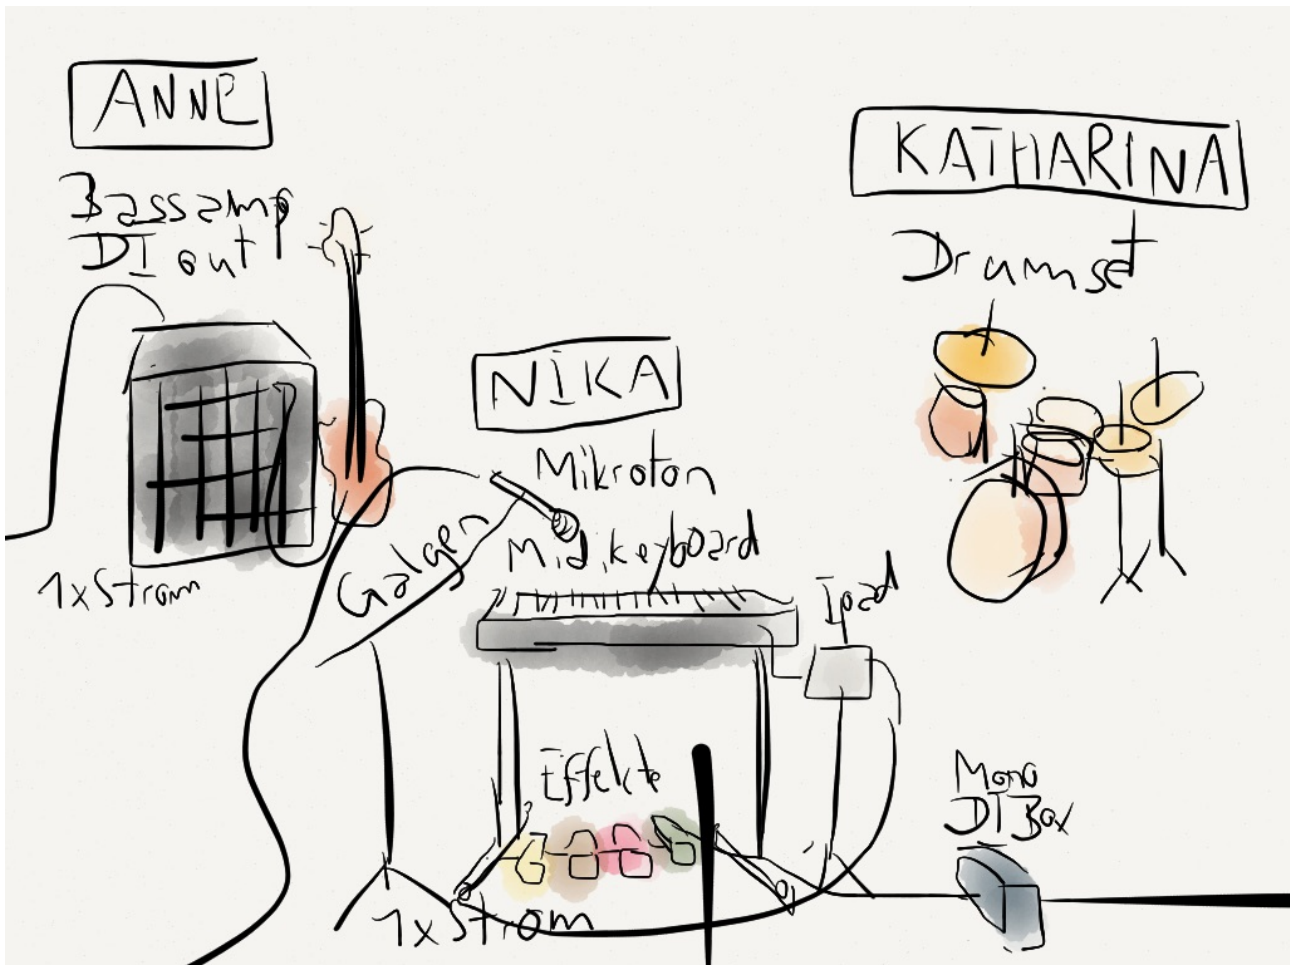

Technical Rider

Bandname: Nika & Karambolage

Ansprechperson: Nika (booking@nikakarambolage.de, 0160 9600 8192)

Nika: Keyboard + Gesang

- * Mikrofonstativ mit Galgen wichtig
- * Mikrofon Sennheiser e935 kann mitgebracht werden
- * Keyboard liefert Line-Signal in Mono Klinke für DI-Box

Anne: E-Bass

- * DI-Ausgang am Bassamp

Katharina: Schlagzeug

- * normales Set mit Snare, 2 Hängetoms, 1 Standtom, Hihat und 3 Becken

Monitore: wenn möglich mind 3 Monitore

Für kleine Räume:

Klein-PA kann mitgebracht werden (2 Aktivboxen, Kleinmischpult und 1 Monitor)
evtl nur Gesang + Keyboard über PA verstärken